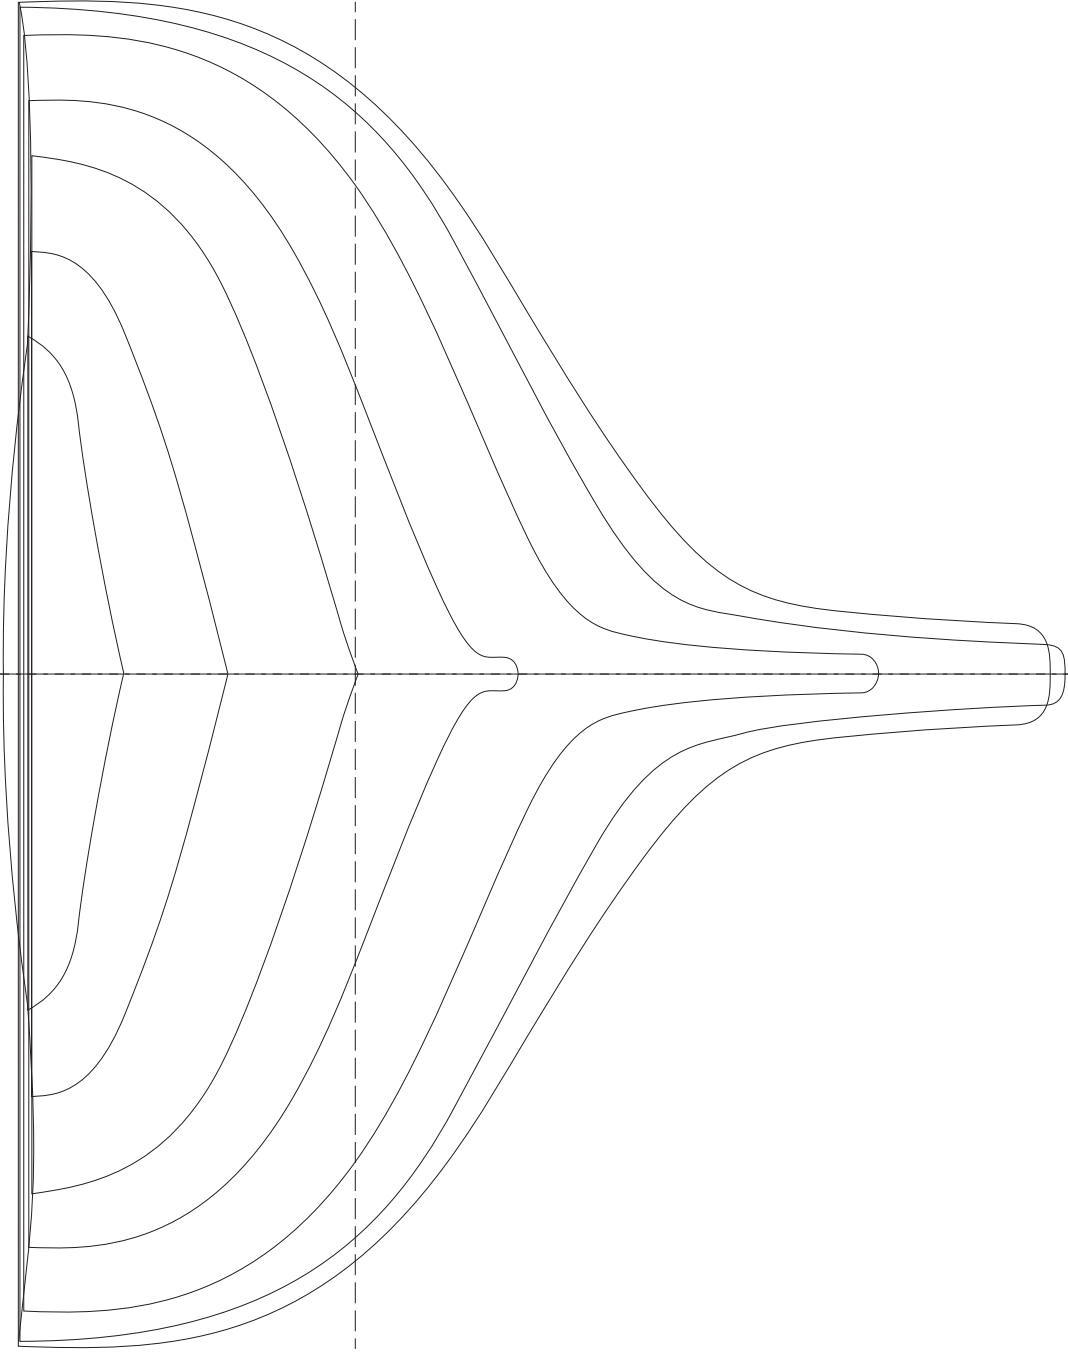

**NY 40 MARILEE**  
Plan Nathanel Herreshof  
Plan dessiné par Serge Ducruit  
Échelle 1/25 • Planche 1/2

PLAN DE VOILURE AU 1/46

COUPLES ARRIÈRE

PLAN DE FORME AVANT 1/25