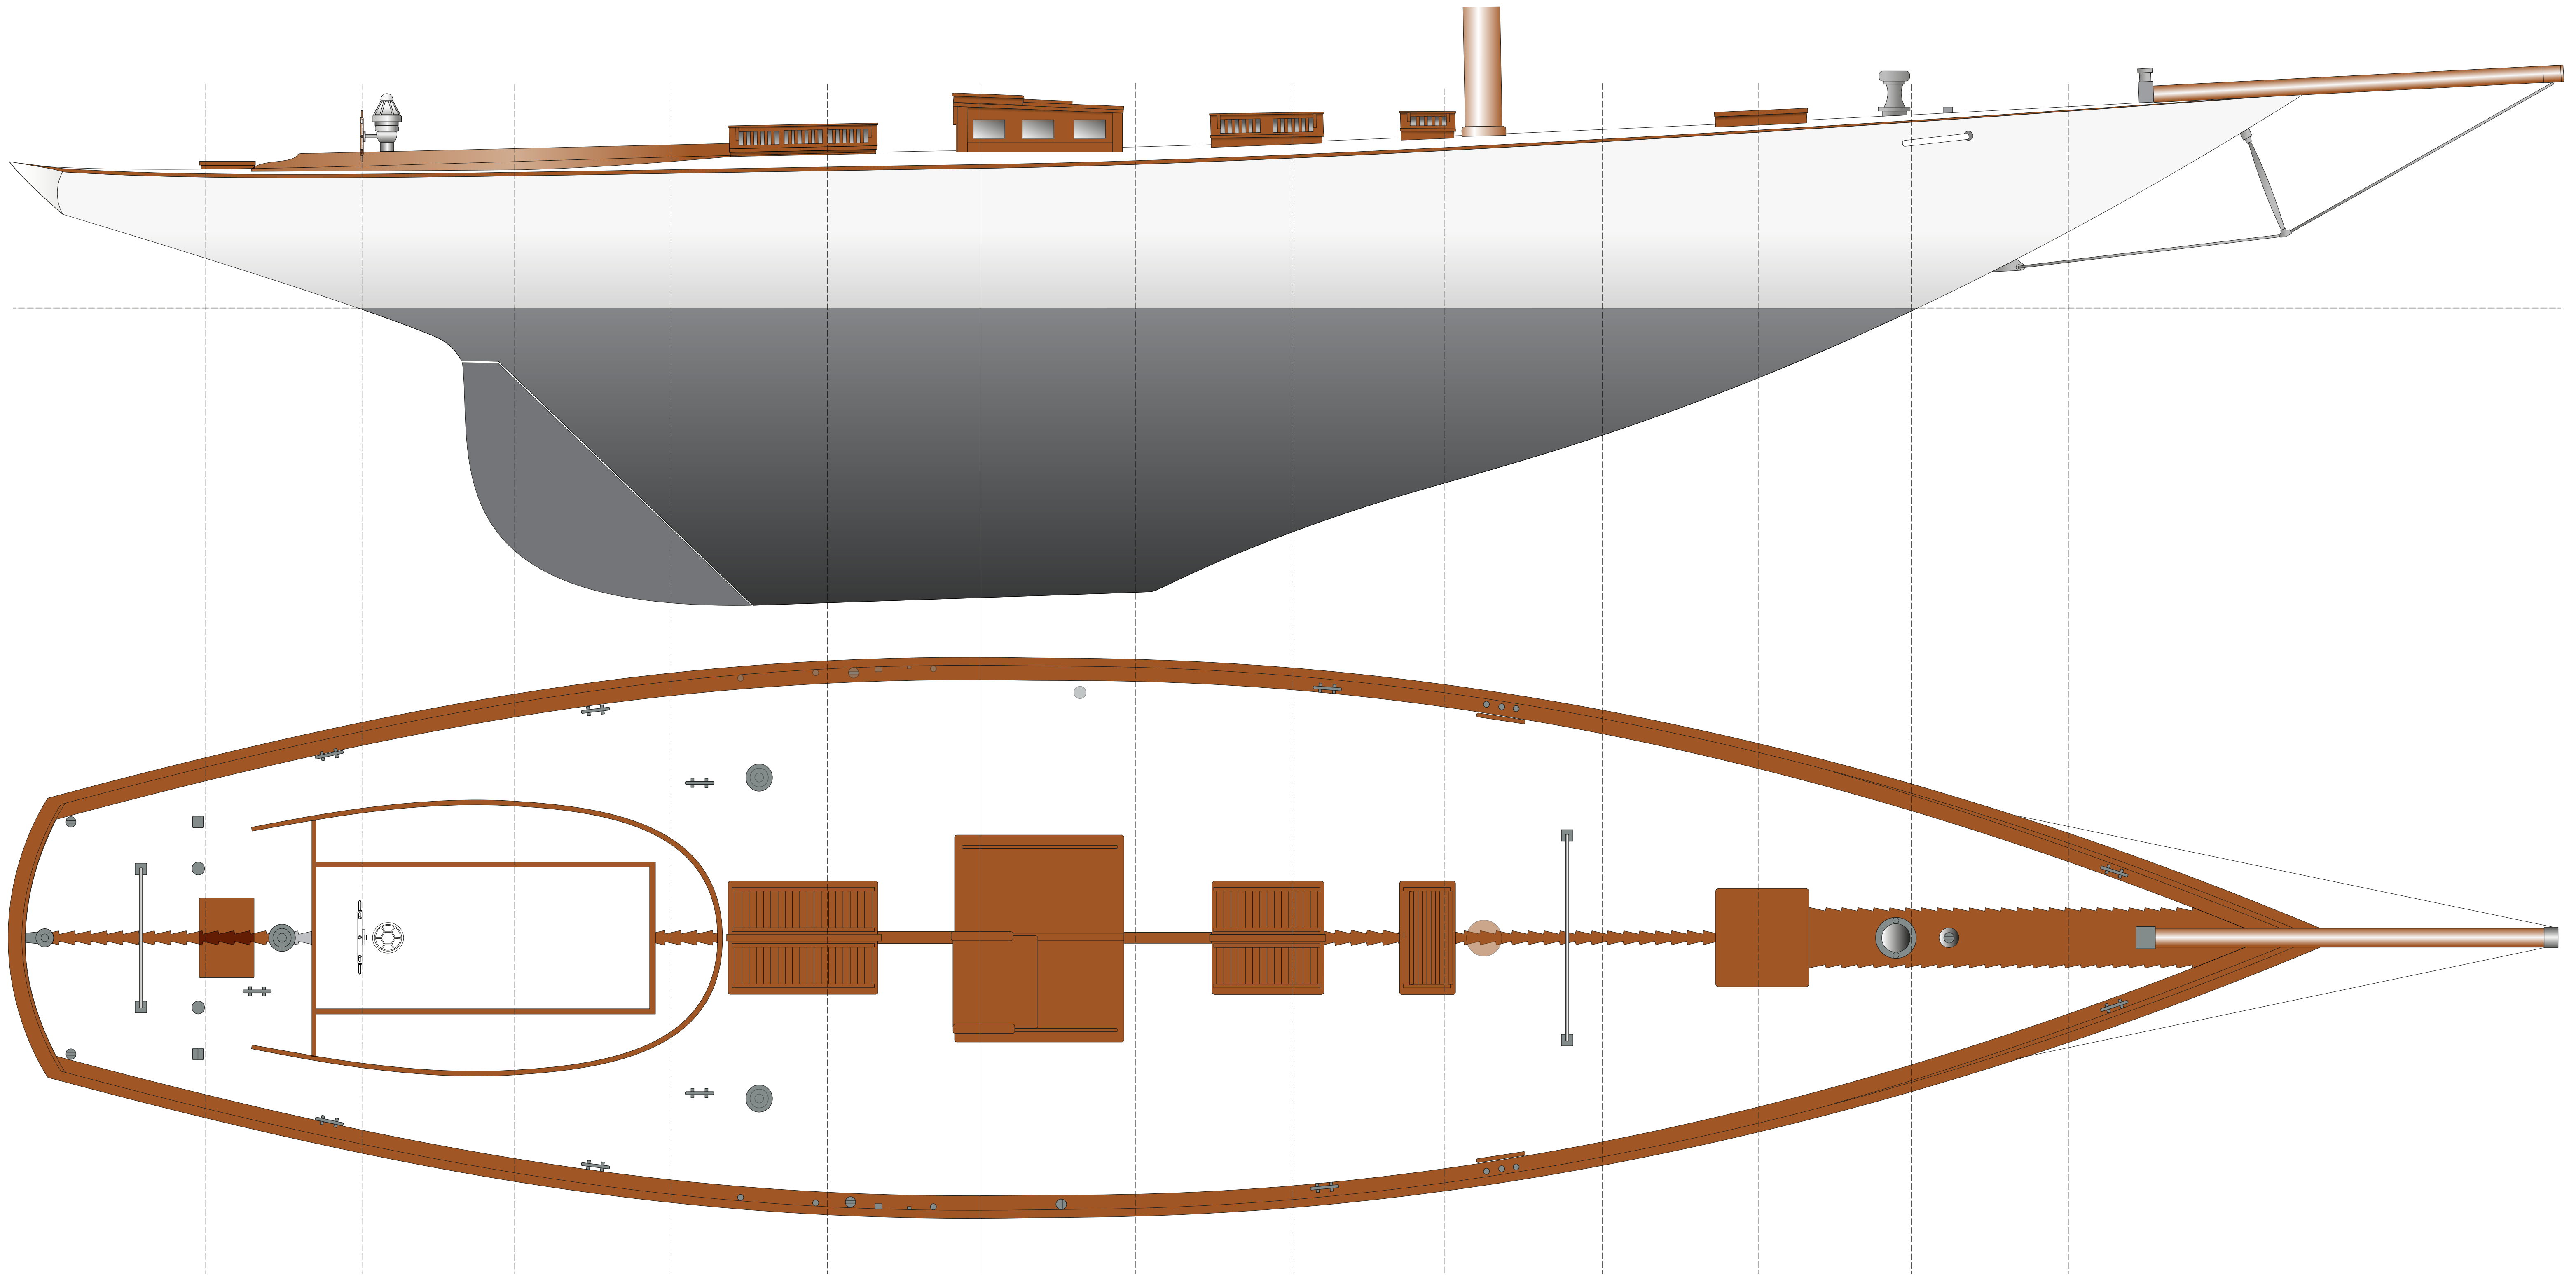

**NY 40 MARILEE**  
Plan Nathanel Herreshof  
Plan dessiné par Serge Ducruit  
Échelle 1/25 • Planche 1/2

PLAN DE VOILURE AU 1/46

COUPLES ARRIÈRE

PLAN DE FORME AVANT 1/25