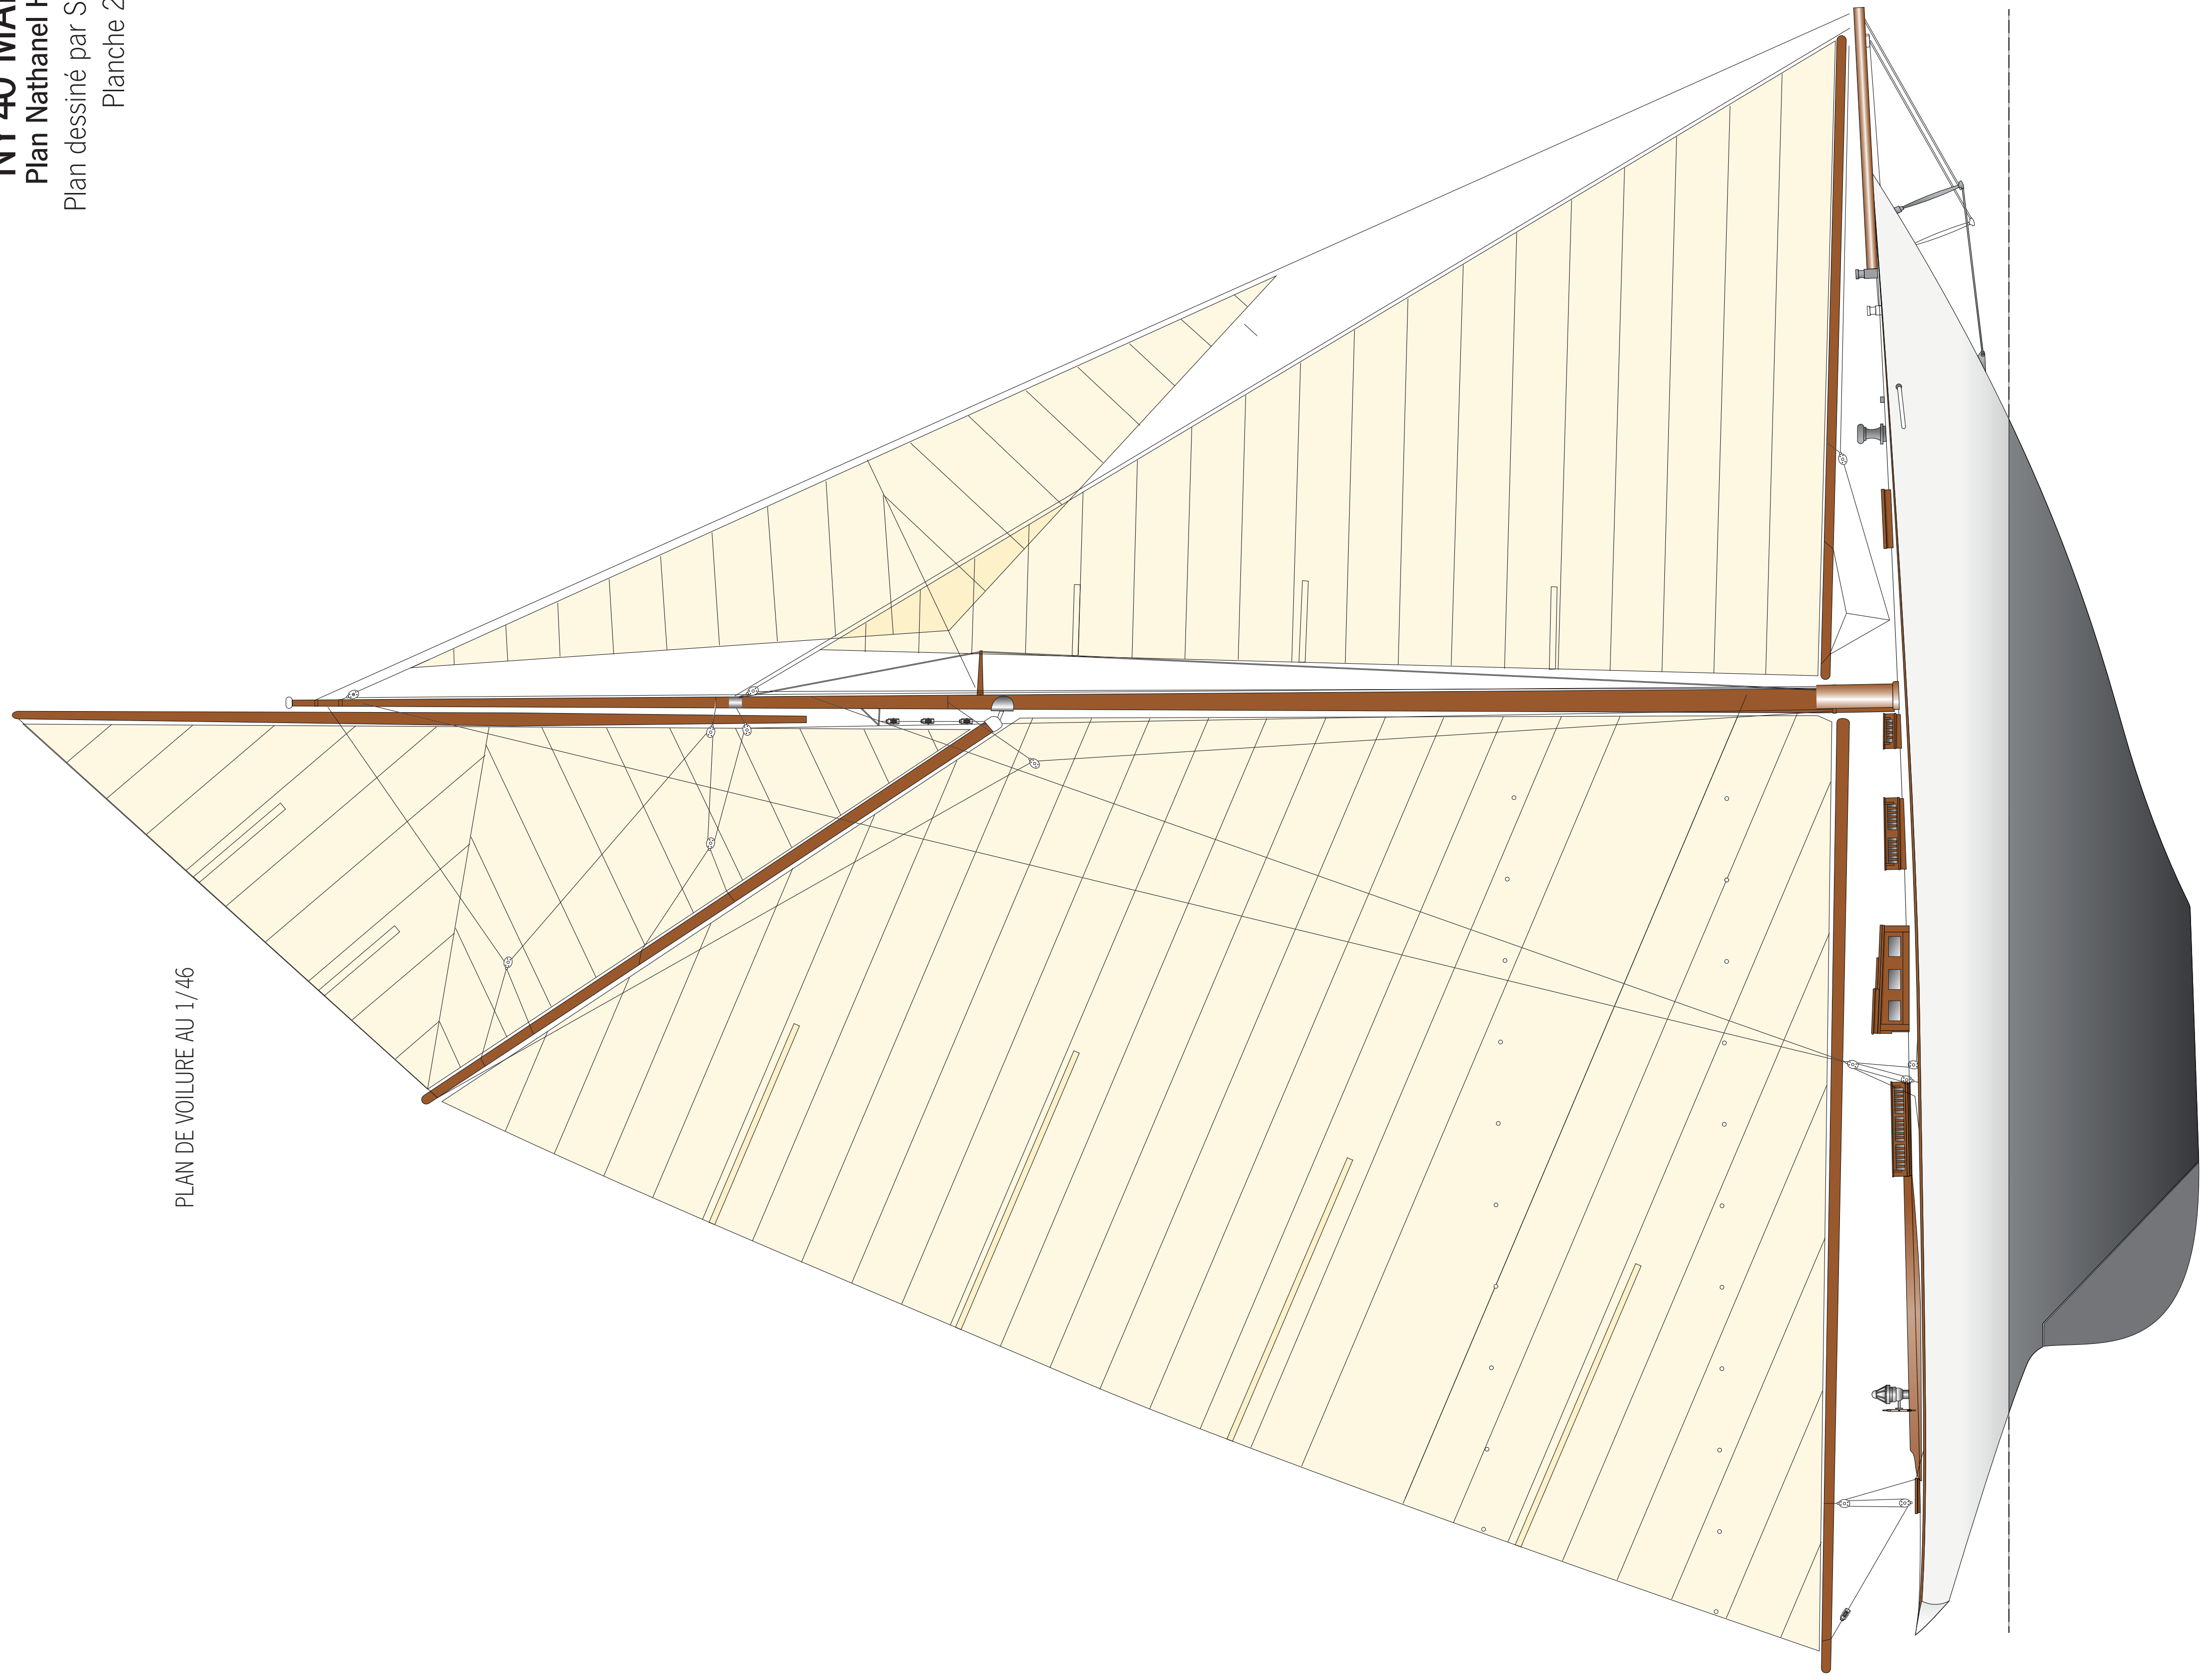

**NY 40 MARILEE**  
Plan Nathanel Herreshof  
Plan dessiné par Serge Ducruit  
Échelle 1/25 • Planche 1/2

PLAN DE VOILURE AU 1/46

COUPLES ARRIÈRE

PLAN DE FORME AVANT 1/25